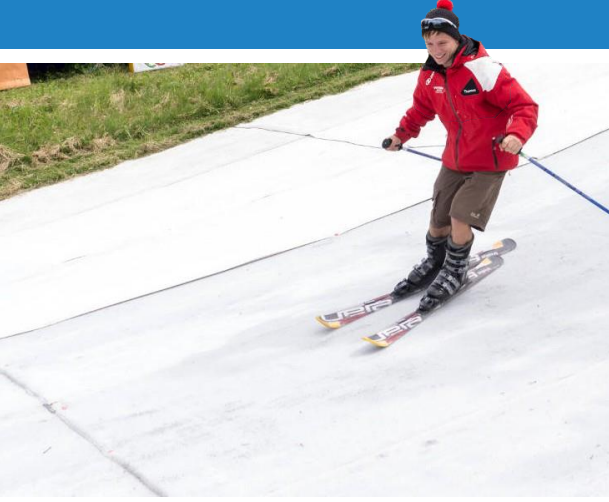

## IDM AYRICALIĞI BUGÜNE KADAR YAPILMIŞ EN KAYGAN ZEMİN ŞİLTESİ

Kumaş dokuma ızgara  
üzerinde naylon pimler  
Avrupa'da birçok  
kullanıcı

### Faydaları

En kaygan kuru zemin şiltesi  
Herhangi bir katkı maddesi olmaksızın çalışır: kar, su veya silikon  
Çevre dostudur  
2 m genişlik daha az ek yeri demektir  
Isıl işleme kesme  
Bidim üzerine kolay döşeme  
Kayak kenarlarını tutar  
Kayaklara hasar vermez  
Yayalar için kaydırmazdır