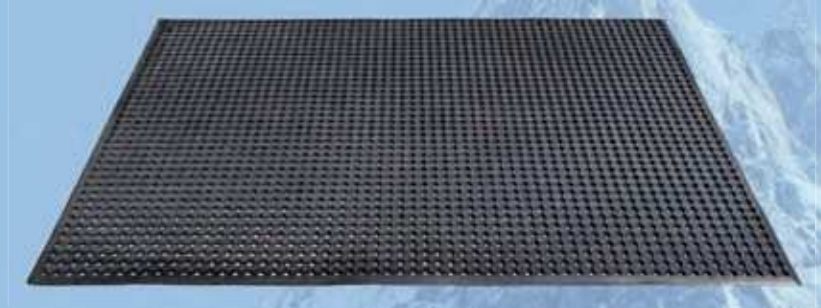

KAUÇUK ZEMİN KAPLAMA LEVHASI MR12BB

Pahlanmış kenarlarıyla engelli normuna uygun kauçuk zemin kaplama levhası

10

Bileşim : %100 doğal kauçuk (geri dönüşümlü ve geri dönüşümsüz kauçuk karışımı)

Faydaları:

- Engelli normu LOGC940024A'ya uygun model
- Sendeleme tehlikesini azaltmak ve tekerlekli sandalyelerin geçişini kolaylaştırmak için çok ince kalınlık ve pahlanmış kenarlar
- Kaymayı önleyicidir ve süzücüdür
- Vantuzlu tabanı sayesinde zeminde çok iyi tutuş
- Hafif ve yerleştirilmesi kolay
- Sağlam

Renk : siyah - Talep üzerine başka renkler

üst yüz