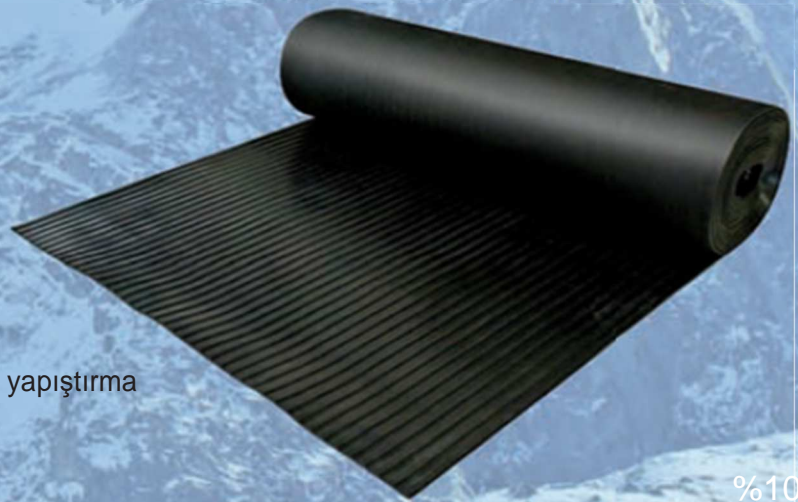

Faydaları:

- Kaymayı önleyici
- Sağlam ve su geçirmez
- Aşınmaya karşı yüksek direnç
- Yapışkanla sabitlemek için bez baskılı alt yüz
- Kolay kesme

Yerleştirme : Poliüretan yapışkanla tamamen yapıştırma

Renk : siyah - Talep üzerine başka renkler