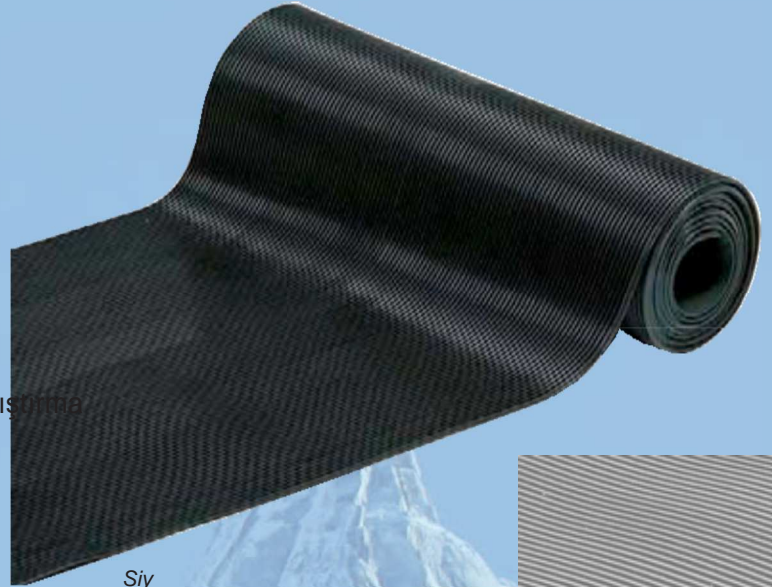

İNCE ÇİZGİLİ KABARTMALI

Çizgili kaplama

23

Bileşim :

%100 doğal kauçuk

Faydaları:

- Kaymayı önleyici
- Sağlam ve su geçirmez
- Aşınmaya karşı yüksek direnç
- Yapışkanla sabitlemek için bez baskılı alt yüz
- Kesmesi kolay

Yerleştirme : Poliüretan yapışkanla tamamen yapıştırma

Renk : siyah veya gri - Talep üzerine başka renkler

+ bilgiler : talep üzerine nitrilli çeşidi

Siyah

Gri

Referans	Boyutlar	Kalınlık	Ağırlık	Yangın sınıfı
FINES100N (siyah)	1,0 x 10,0m	3 mm	3,3 kg/m²	-
FINES120N (siyah)	1,2 x 10,0m	3 mm	3,3 kg/m²	-
FINES120G (gri)	1,2 x 10,0m	3 mm	3,3 kg/m²	-
FINES120NNBR (nitril)	1,2 x 10,0m	3 mm	3,3 kg/m²	-