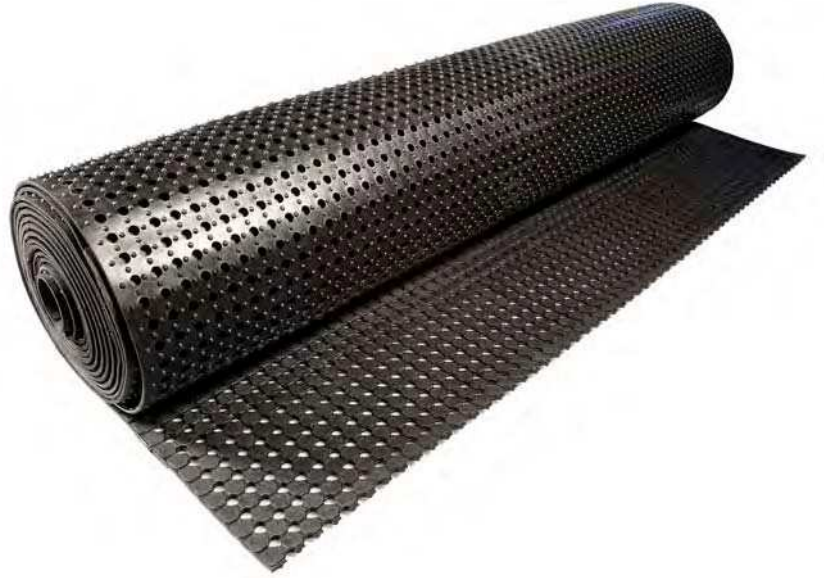

KAUÇUK ZEMİN KAPLAMA LEVHASI MR12

Rulo halinde kauçuk zemin kaplama levhası

11

Bileşim : %100 doğal kauçuk (geri dönüşümlü ve geri dönüşümsüz kauçuk karışımı)

Faydaları:

- Rulo halinde tek zemin kaplama levhası
- Engelli normu LOGC940024A'ya uygun model
- Sendeleme tehlikesini azaltmak ve tekerlekli sandalyelerin geçişini kolaylaştırmak için çok ince kalınlık
- Kaymayı önleyicidir ve süzücüdür
- Hafif ve yerleştirilmesi kolay
- Sert zemin üzerine yerleştirme

Renk : siyah - Talep üzerine başka renkler

+ Bilgiler : talep üzerine kesme

üst yüz