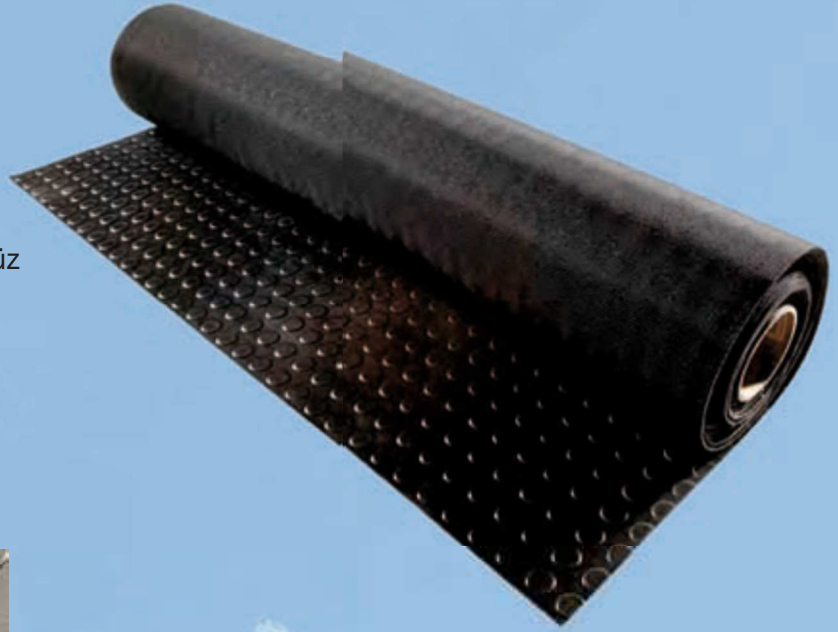

Dışarıya

İçeriye

yapıştırılacak

Cfl-S1

Referans:
PAST120N3

Referans	Boyutlar	Kalınlık	Ağırlık	Yangın sınıfı
PAST100N3 (siyah)	1,0 x 10,0m	3 mm	3,8 kg/m²	-
PAST120N3 (siyah)	1,2 x 10,0m	3 mm	3,8 kg/m²	Cfl-S1
PAST120G3 (gri)	1,2 x 10,0m	3 mm	4,6 kg/m²	-

%100
KAU

ÇUK
%100
kauçuk

Tek fırçalı
zımpara
süpürgesiyle
temizleme

-40°C'ye
kadar
kullanım

Morötesi
ışınlara karşı
dirençli

DAMALI KABARTMA DESENLİ

Sanayi kullanımına yönelik kauçuk kaplama

Bileşim :

%100 doğal kauçuk

Faydaları:

- Kaymayı önleyici
- Sağlam ve su geçirmez
- Aşınmaya karşı yüksek direnç
- Yapışkanla sabitleme için cilasız ters yüz

Yerleştirme : Poliüretan yapışkanla tamamen yapıştırma

Renk : siyah veya gri - Talep üzerine başka renkler

+ bilgiler : talep üzerine nitrilli çeşidi