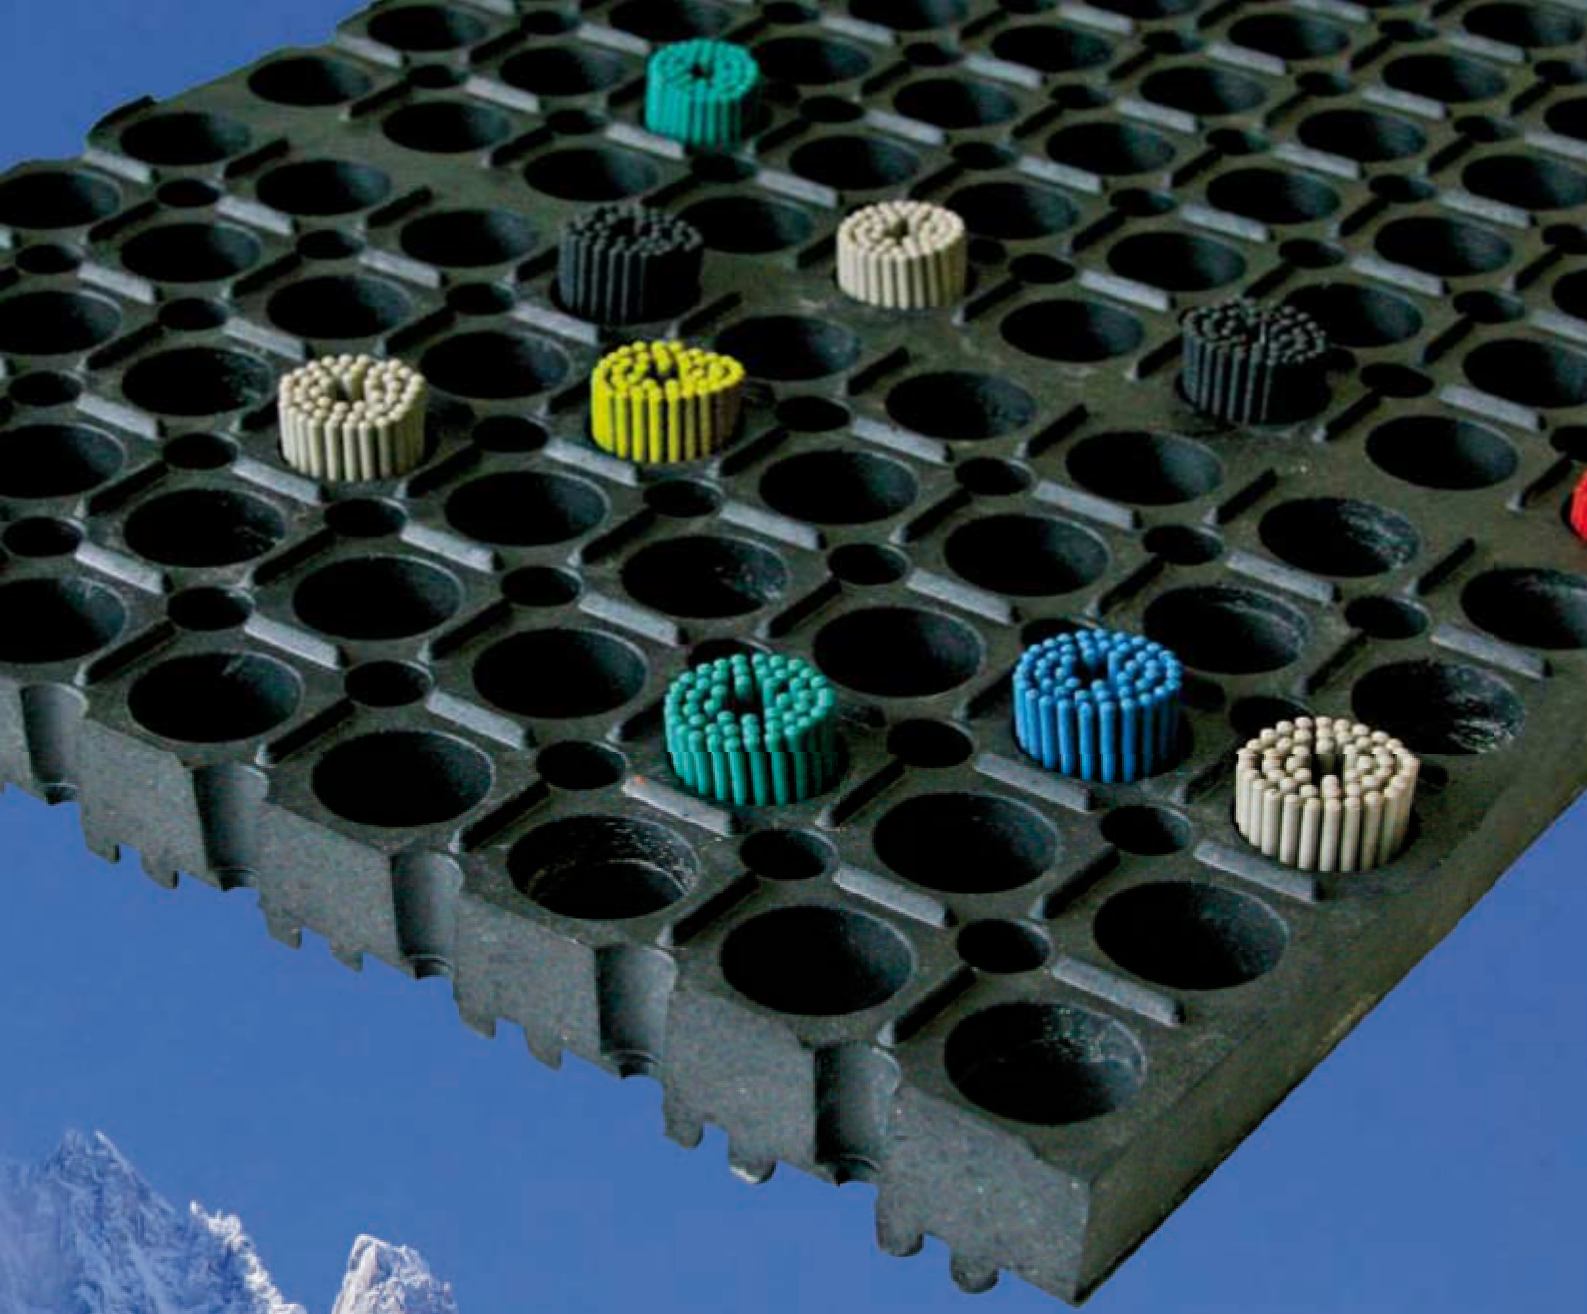

KAUÇUK ZEMİN KAPLAMA

Uygulamalar:

- Mekanik teleferik istasyonları
- Erişim rampaları ve merdivenler
- Mekanik teleferik sürücü mahalli
- Dükkânlar, restoranlar, turizm büroları, ...

+ Bilgiler:

- Talep üzerine özel yangın sınıfları
- Talep üzerine farklı renkler

Faydaları:

- Süzücüler: gözenekli bir zemin (metal zemin kaplama levhaları) üzerinde mükemmeldir, kar ve su arasından geçer
- Kaymayı önleyiciler: özellikle kayak ayakkabılarında kullanıcılar için rahatlık ve güvenlik
- Donmaya ve morötesi ışınlar karşı dirençlidirler
- Ses çıkartmazlar
- Kayak ayakkabılarının geçişine karşı dirençlidirler
- Yüksek basınçlı yıkama

Dışarıya

İçeriye

yerleştirecek

Süzücü

-40°C'ye kadar kullanım

Morötesi ışınlar karşı dirençli

%100 KAUÇUK

%100 kauçuk

Yüksek basınçlı yıkama