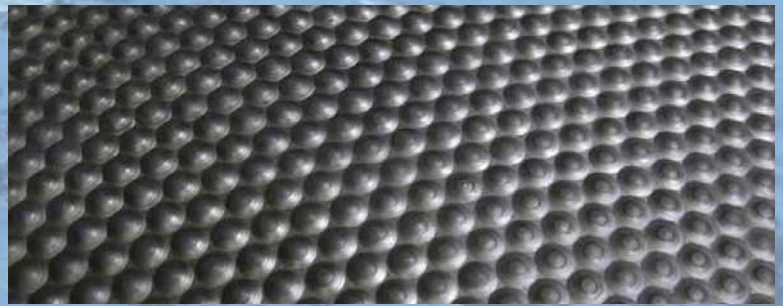

Yerleştirme :

Poliüretan yapışkanla tamamen yapıştırma

Renk : siyah

+ bilgiler : Talep üzerine kesme

üst yüz